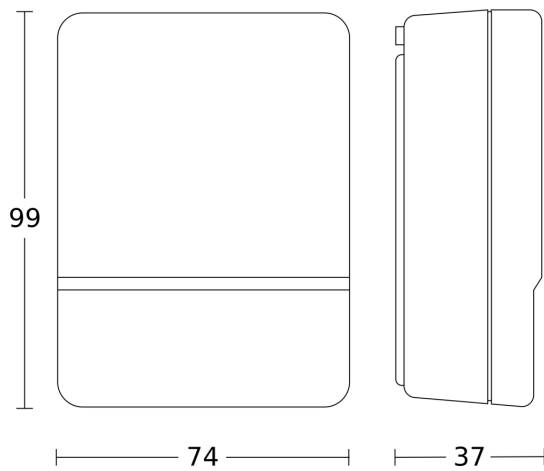

Dämmerungsschalter

NightMatic 3000 Vario

weiß

EAN 4007841 550615

Art.-Nr. 550615

Maßzeichnung

Schaltplan